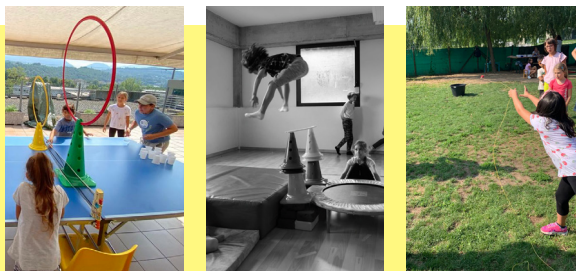

2. PICCOLI DETECTIVE: Giochi, laboratori e attività all'aria aperta per risolvere enigmi e diventare piccoli detective!

3. VIVA L'ACQUA: Sport acquatici, laboratori, giochi d'acqua e tanto divertimento per trascorrere insieme una settimana di fresco movimento!

6. SPORT: Una settimana dedicata al gruppo, agli sport e ai giochi per sperimentare con il nostro corpo nuove attività sportive!

7. ANIMALI CHE PASSIONE!

8. PICCOLI ESPLORATORI: Binocolo alla mano e si parte! Scopriamo il territorio che ci circonda con laboratori divertenti e tante attività all'aria aperta!

9. LO SPAZIO: 3...2...1...viaaaa!!!: Giochi, laboratori scientifici e attività ludiche per esplorare lo spazio, le stelle, i pianeti e il caldo sole di fine estate!

10. IL CIRCO: concludiamo il nostro campo estivo tra giocolieri, acrobati e clown per divertirci tutti insieme e passare l'ultima settimana di vacanze in relax e allegria.

SETTIMANA TIPO

Lunedì, mercoledì e giovedì: attività a tema, giochi d'acqua, laboratori creativi, attività motorie e sportive, gioco libero in sede.

Martedì e venerdì uscite sul territorio, in piscina, al lago.